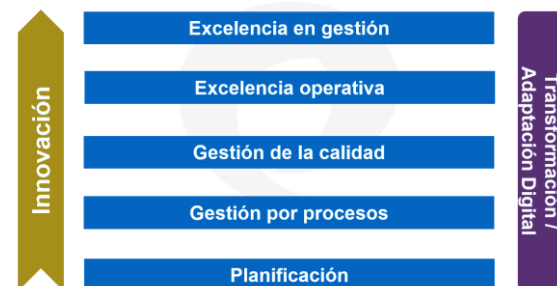

Innovación

Propósito – Camino – Impacto
Canvas Business Model
Lean Startup

Transformación / Adaptación Digital

Strategyzer
Lienzo

Escala de Madurez

Gestión por procesos

- Mapa de procesos
- Protocolos y Procesos

Innovación

Modelado de procesos basado en ISO
Gestión por procesos con “Agile management”

Transformación / Adaptación Digital

Trello
Zoho

Escala de Madurez

Gestión de la Calidad

- Objetivos de productos y servicios
- ISO 9001
- Indicadores

Innovación

Sólo procesos clave o críticos y soporte que impacten en negocio
Definir claramente:

- Pipeline
- Cartera de Servicios

Transformación / Adaptación Digital

CRM
ERP

Escala de Madurez

Excelencia Operativa