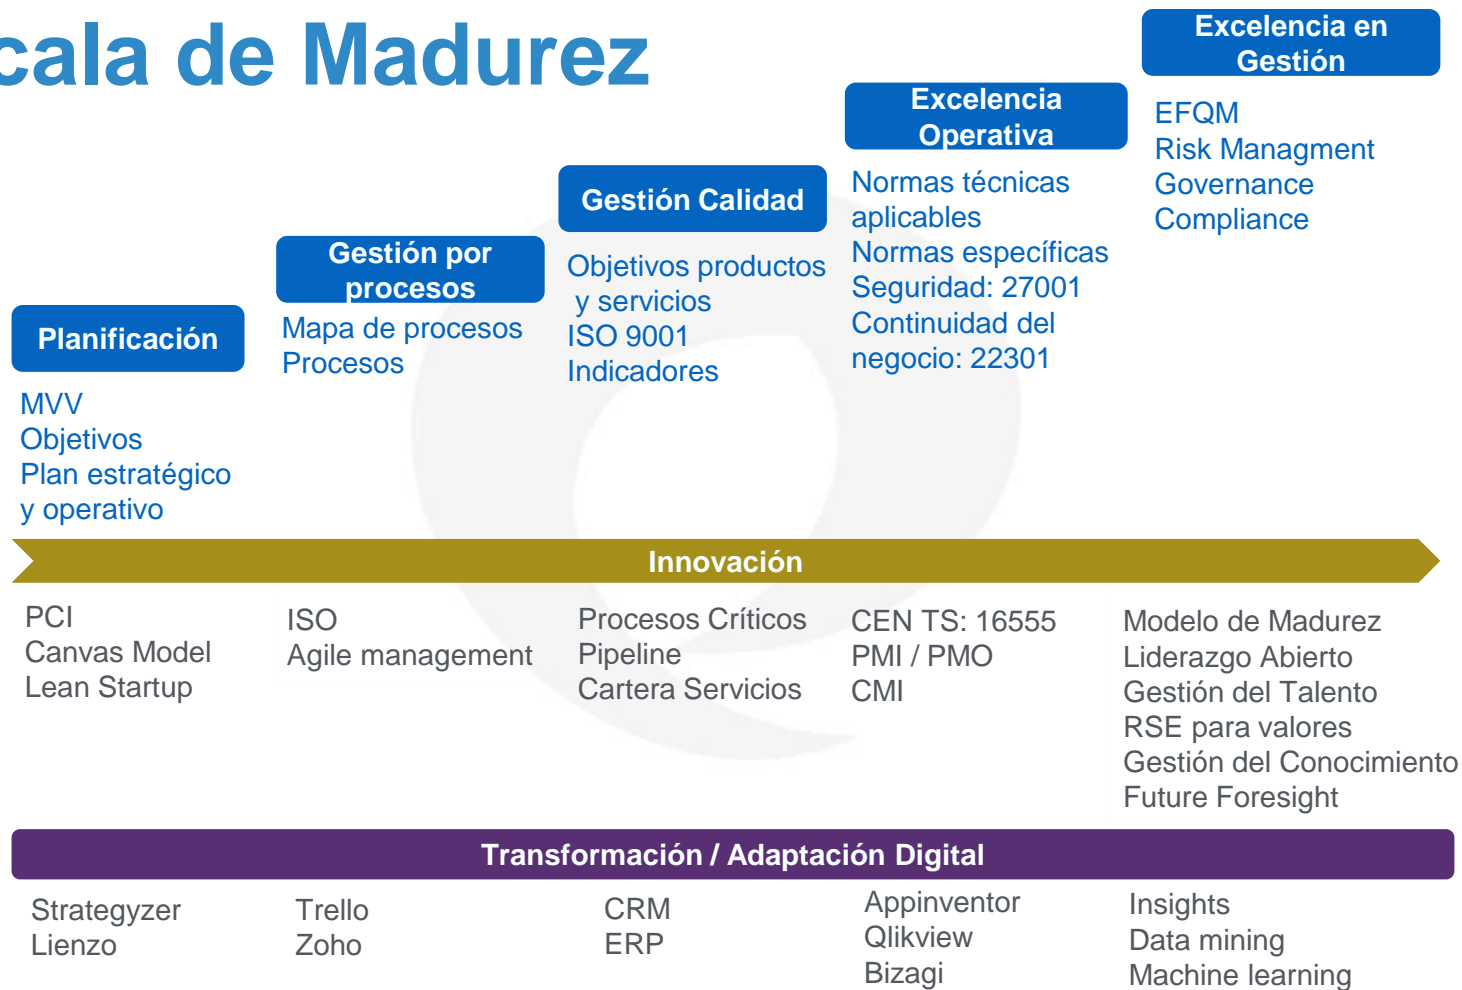

Escala de Madurez