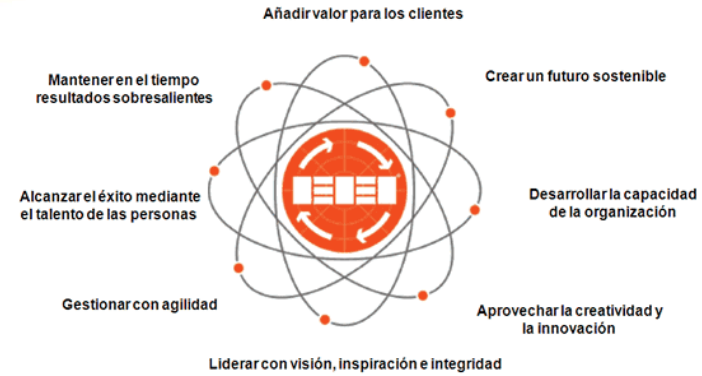

Claves para la Excelencia en una pyme

Sergio Ríos Huércano

colaboran

@Club_Excelencia
#compartiendoymejorando

13 diciembre 2017

Compartiendo y mejorando juntos

Este documento ha sido descargado de la web del Club Excelencia en Gestión: www.clubexcelencia.org

Excelencia

Excele

ostenible

¿Es posible en una Pyme?

Escala de Madurez en la Gestión

Escala de Madurez

Planificación (continua)

- MVV
- Objetivos
- Plan estratégico y operativo