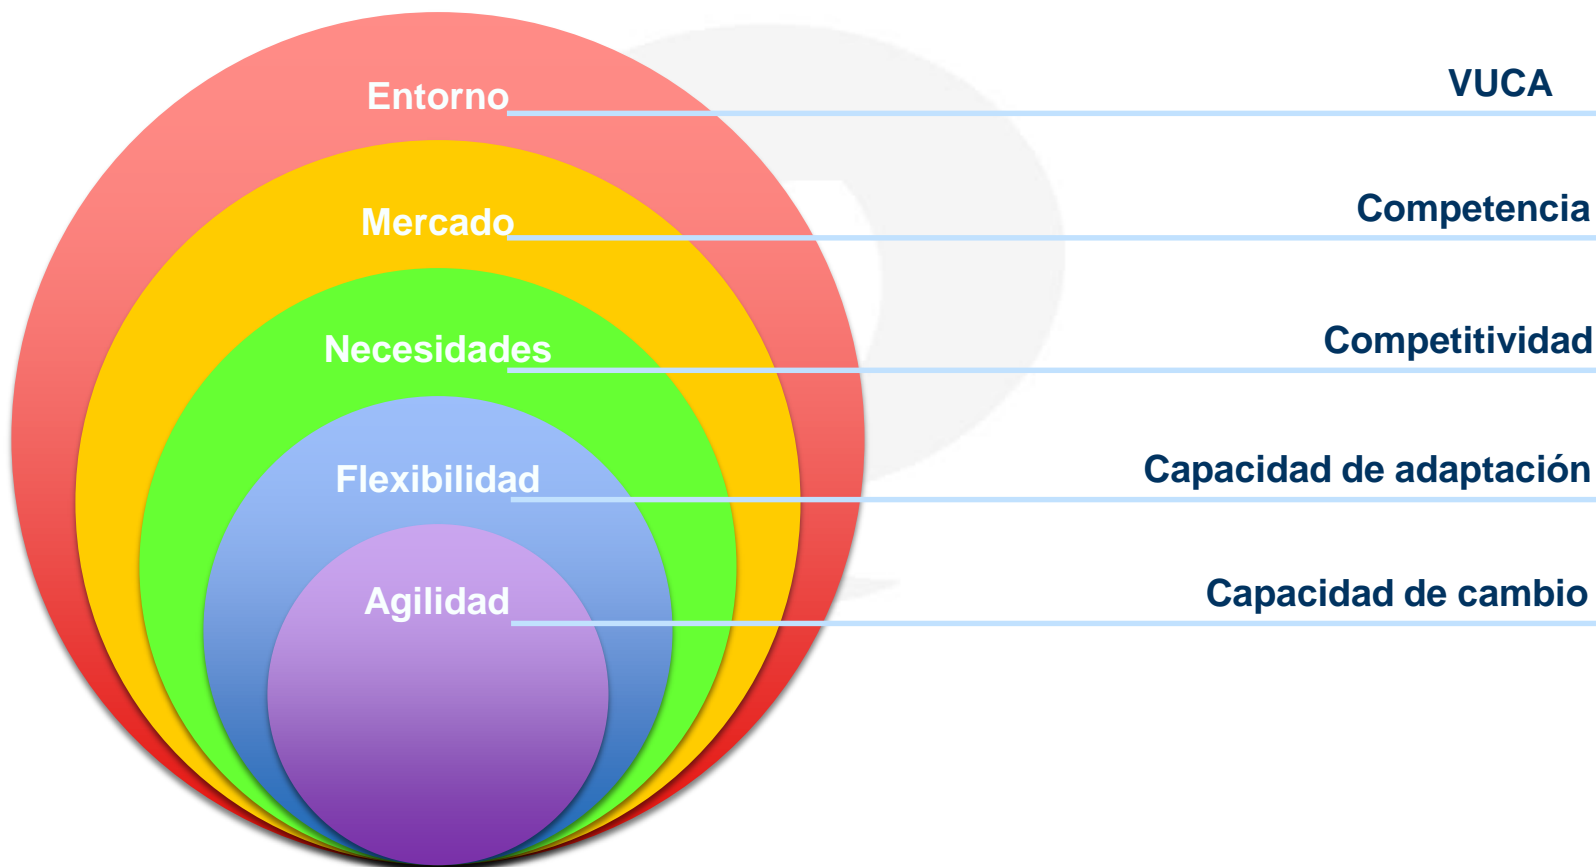

Claves para la Excelencia en una pyme

Sergio Ríos Huércano

colaboran

@Club_Excelencia
#compartiendoymejorando

13 diciembre 2017

Compartiendo y mejorando juntos

Este documento ha sido descargado de la web del Club Excelencia en Gestión: www.clubexcelencia.org

Excelencia

Excele

ostenible

¿Es posible en una Pyme?

Escala de Madurez en la Gestión

Escala de Madurez

Planificación (continua)

- MVV
- Objetivos
- Plan estratégico y operativo

Innovación

Propósito – Camino – Impacto
Canvas Business Model
Lean Startup

Transformación / Adaptación Digital

Strategyzer
Lienzo

Escala de Madurez

Gestión por procesos

- Mapa de procesos
- Protocolos y Procesos

Innovación

Modelado de procesos basado en ISO
Gestión por procesos con “Agile management”

Transformación / Adaptación Digital

Trello
Zoho

Escala de Madurez

Gestión de la Calidad

- Objetivos de productos y servicios
- ISO 9001
- Indicadores