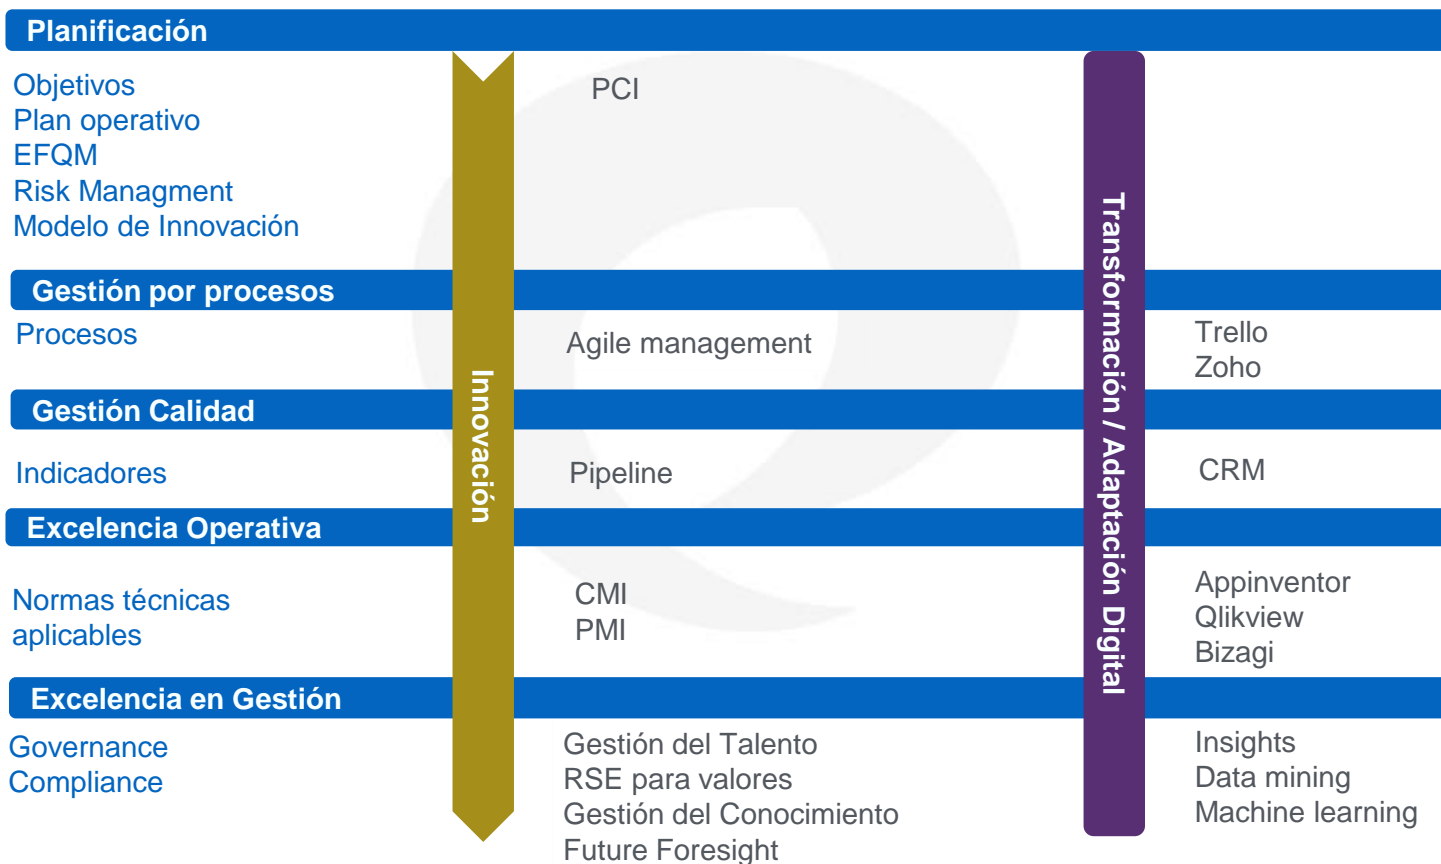

Appinventor
Qlikview
Bizagi

Escala de Madurez

Excelencia en Gestión

- EFQM
- Gestión de riesgos

Innovación

Innovación motor de la Excelencia: Modelo de Madurez
Modelo de Liderazgo abierto e implicado
Modelo de Personas: Talento
RSE para sostener los valores corporativos
Gestión del Conocimiento
Future Foresight

Transformación / Adaptación Digital

Insights
Data mining
Machine learning

Escala de Madurez

Esenciales

Posible planificación para una Pyme

¡Gracias!

sergiorios@biable.es
www.biable.es

www.clubexcelencia.org
Compartiendo y mejorando juntos

**Club Excelencia
en Gestión**

**Club Excelencia
en Gestión**

Este documento ha sido descargado de la web del Club Excelencia en Gestión: www.clubexcelencia.org

@Club_Excelencia

**Canal Club
Excelencia en Gestión**