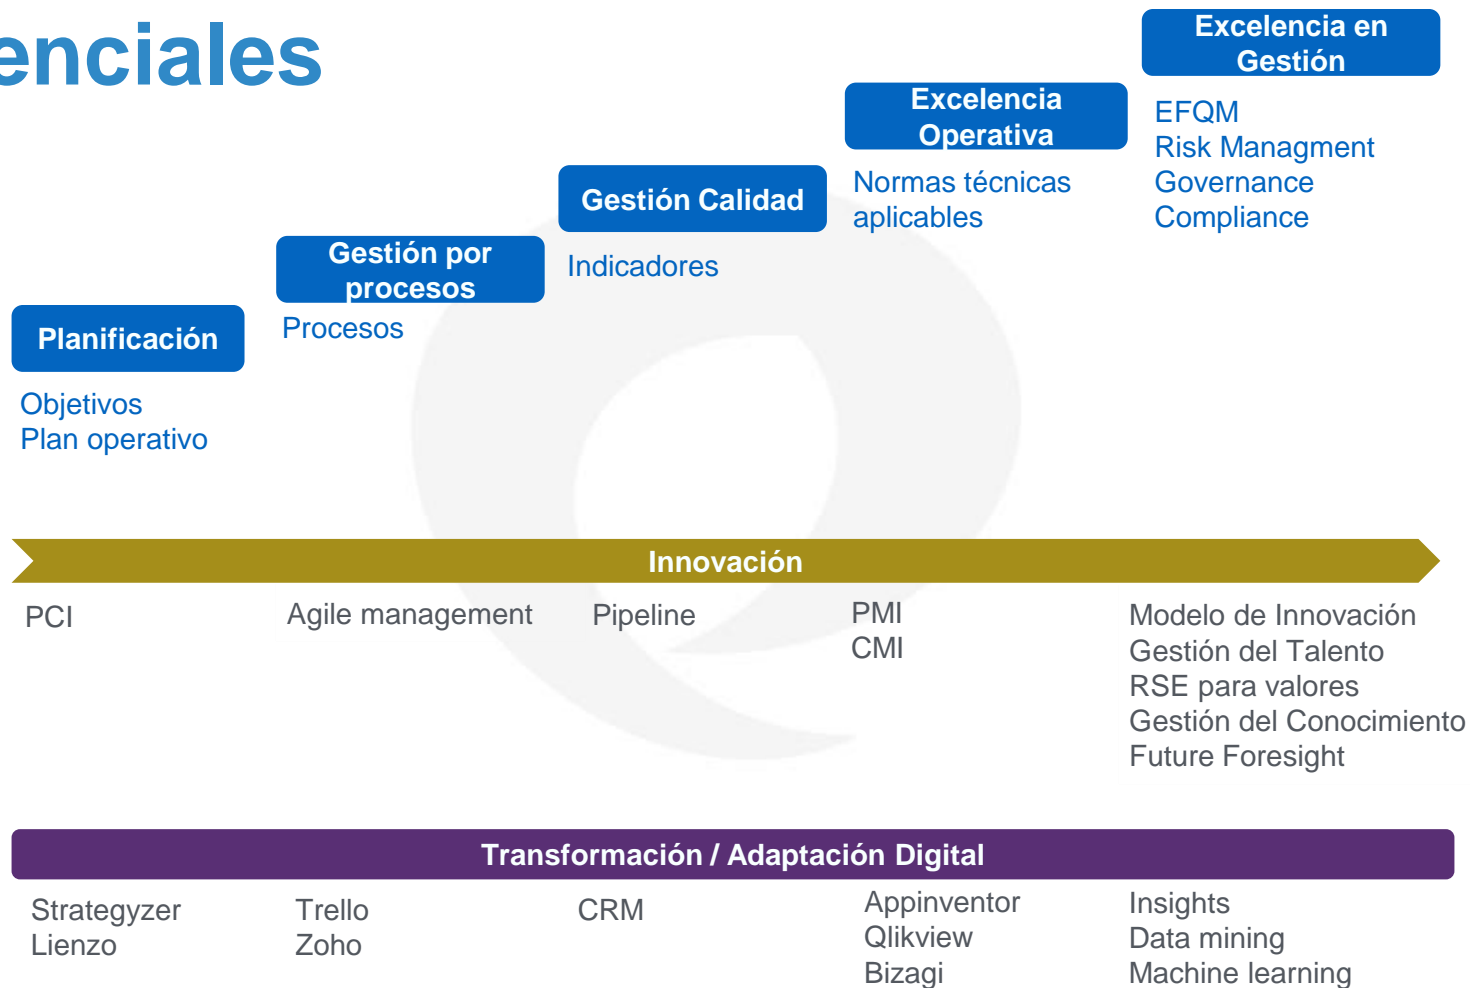

Appinventor
Qlikview
Bizagi

Escala de Madurez

Excelencia en Gestión

- EFQM
- Gestión de riesgos

Innovación

Innovación motor de la Excelencia: Modelo de Madurez
Modelo de Liderazgo abierto e implicado
Modelo de Personas: Talento
RSE para sostener los valores corporativos
Gestión del Conocimiento
Future Foresight

Transformación / Adaptación Digital

Insights
Data mining
Machine learning

Escala de Madurez

Esenciales

Posible planificación para una Pyme

¡Gracias!

sergiorios@biable.es
www.biable.es

www.clubexcelencia.org
Compartiendo y mejorando juntos

**Club Excelencia
en Gestión**

**Club Excelencia
en Gestión**

Este documento ha sido descargado de la web del Club Excelencia en Gestión: www.clubexcelencia.org

@Club_Excelencia

**Canal Club
Excelencia en Gestión**