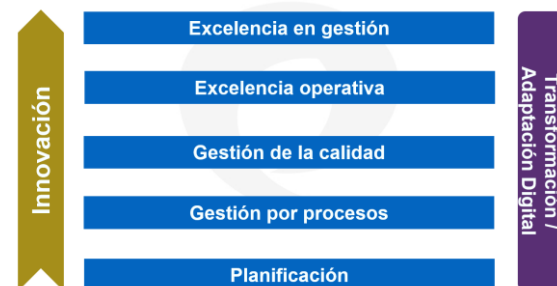

Excelencia

Excele

ostenible

¿Es posible en una Pyme?

Escala de Madurez en la Gestión

Escala de Madurez

Planificación (continua)

- MVV
- Objetivos
- Plan estratégico y operativo

Innovación

Propósito – Camino – Impacto
Canvas Business Model
Lean Startup

Transformación / Adaptación Digital

Strategyzer
Lienzo

Escala de Madurez

Gestión por procesos

- Mapa de procesos
- Protocolos y Procesos

Innovación

Modelado de procesos basado en ISO
Gestión por procesos con “Agile management”

Transformación / Adaptación Digital

Trello
Zoho

Escala de Madurez

Gestión de la Calidad

- Objetivos de productos y servicios
- ISO 9001
- Indicadores