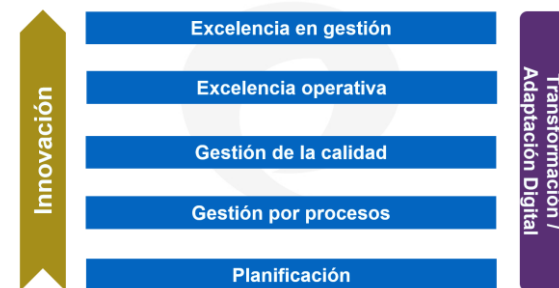

Innovación

Modelado de procesos basado en ISO
Gestión por procesos con “Agile management”

Transformación / Adaptación Digital

Trello
Zoho

Escala de Madurez

Gestión de la Calidad

- Objetivos de productos y servicios
- ISO 9001
- Indicadores

Innovación

Sólo procesos clave o críticos y soporte que impacten en negocio
Definir claramente:

- Pipeline
- Cartera de Servicios

Transformación / Adaptación Digital

CRM
ERP

Escala de Madurez

Excelencia Operativa

Appinventor
Qlikview
Bizagi

Escala de Madurez

Excelencia en Gestión

- EFQM
- Gestión de riesgos

Innovación

Innovación motor de la Excelencia: Modelo de Madurez
Modelo de Liderazgo abierto e implicado
Modelo de Personas: Talento
RSE para sostener los valores corporativos
Gestión del Conocimiento
Future Foresight