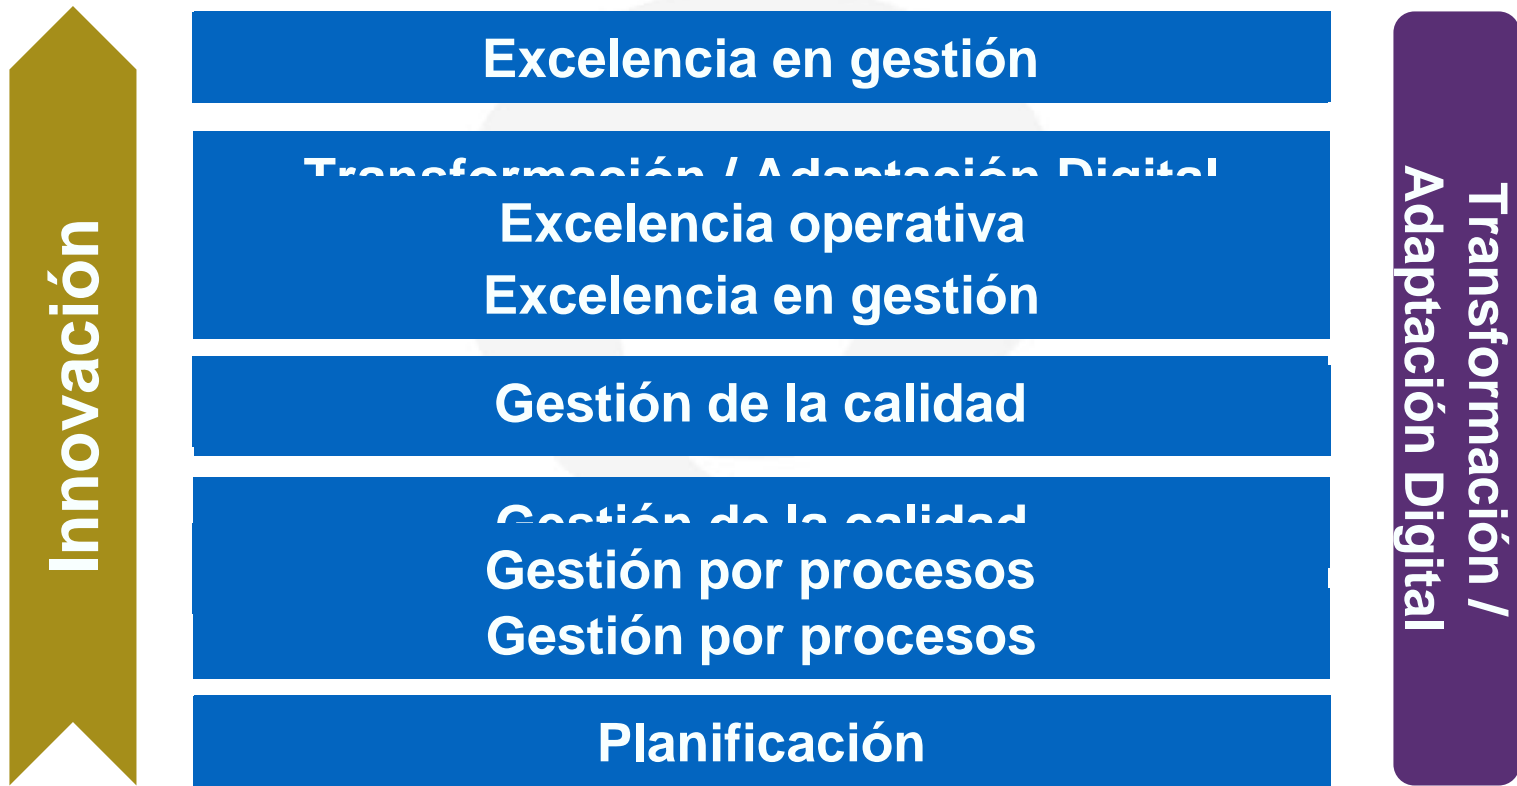

Excelencia

Excele

ostenible

¿Es posible en una Pyme?

Escala de Madurez en la Gestión

Escala de Madurez

Planificación (continua)

- MVV
- Objetivos
- Plan estratégico y operativo

Innovación

Propósito – Camino – Impacto
Canvas Business Model
Lean Startup

Transformación / Adaptación Digital

Strategyzer
Lienzo

Escala de Madurez

Gestión por procesos

- Mapa de procesos
- Protocolos y Procesos

Innovación

Modelado de procesos basado en ISO
Gestión por procesos con “Agile management”

Transformación / Adaptación Digital

Trello
Zoho

Escala de Madurez

Gestión de la Calidad

- Objetivos de productos y servicios
- ISO 9001
- Indicadores