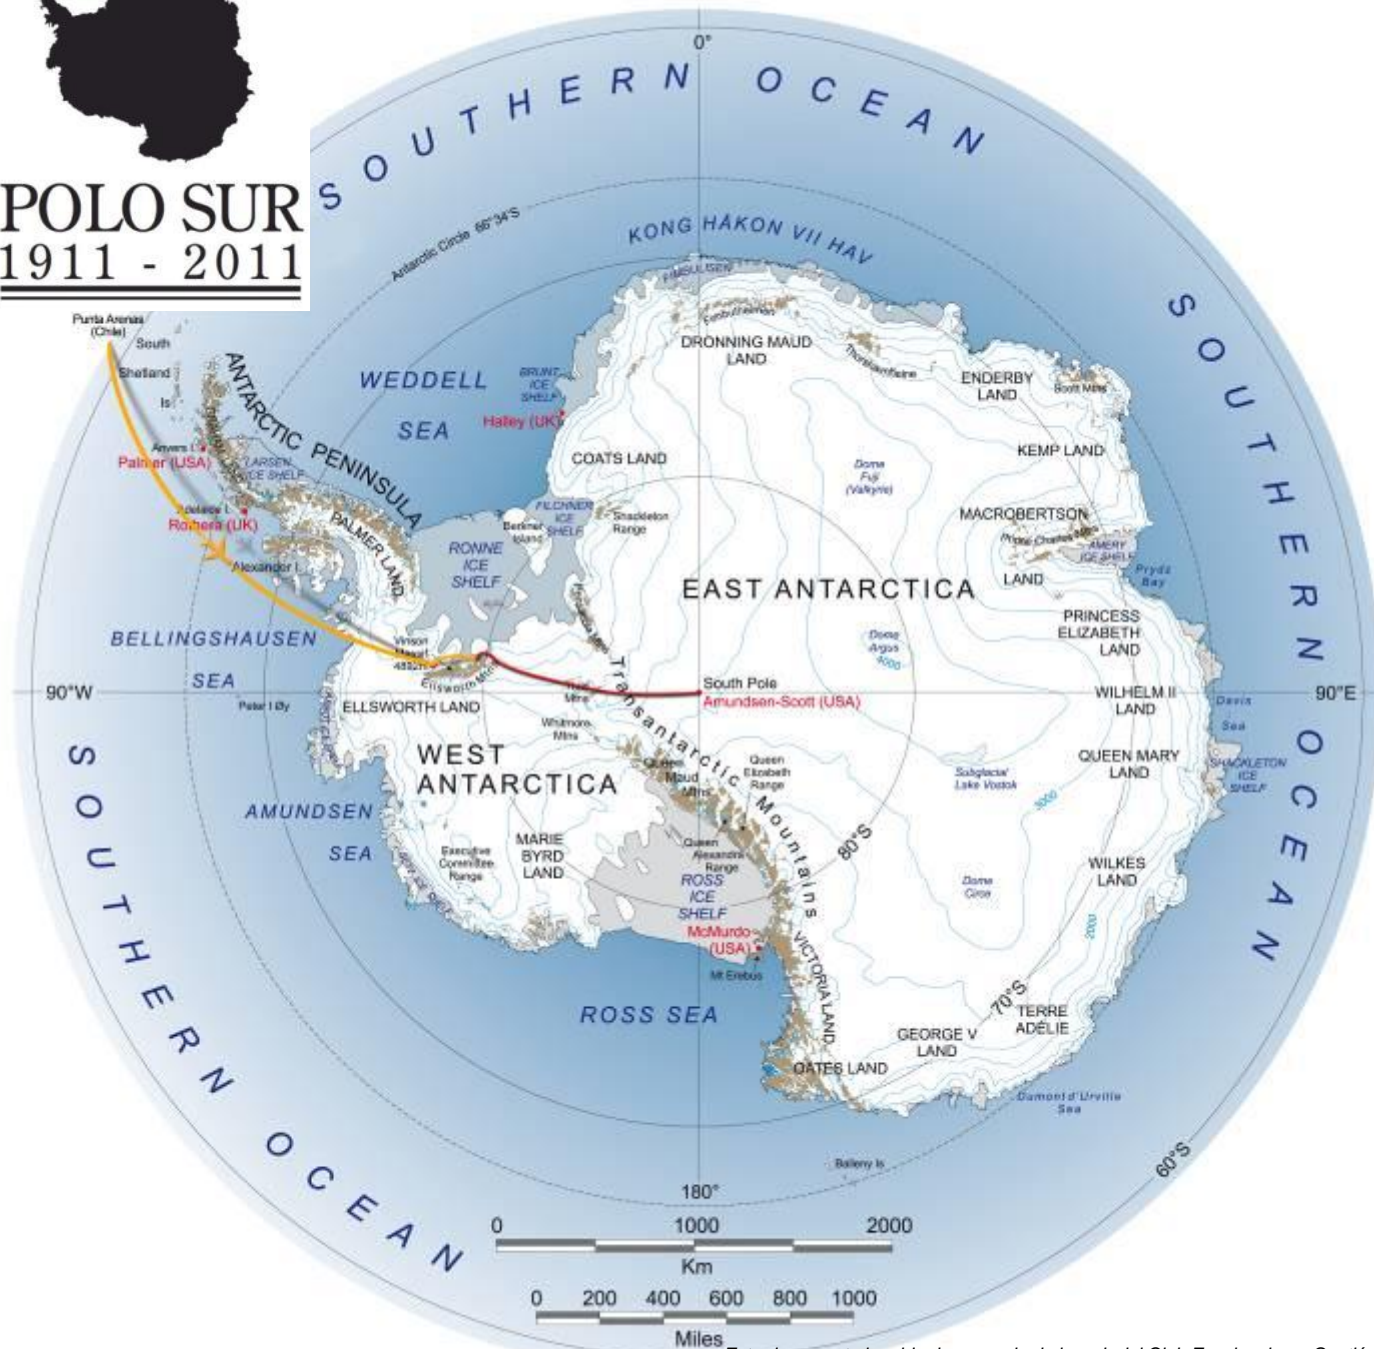

@albert\_bosch

albertbosch

 **Campo base 5.400 mts**

 **Campo uno 6.000 mts**

 **Campo dos 6.400 mts**

 **Campo tres 7.300 mts**

 **Campo cuatro 8.000 mts**

# POLO SUR 1911 - 2011

[www.albertbosch.info](http://www.albertbosch.info)

 [@albert\\_bosch](https://twitter.com/albert_bosch)

[albertbosch](https://www.instagram.com/albertbosch)