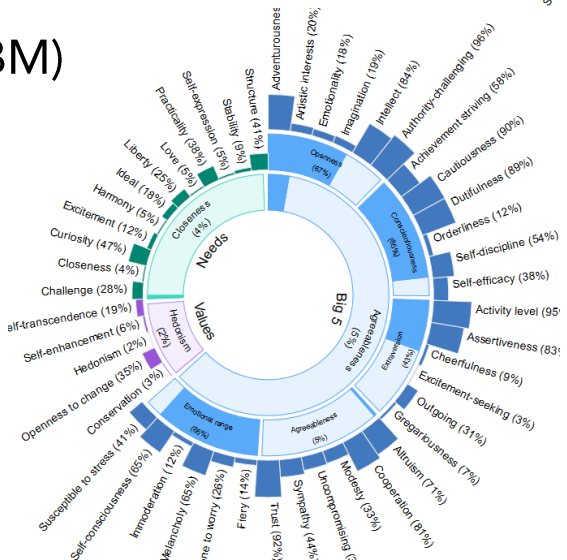

Sundar Pichai (Google)