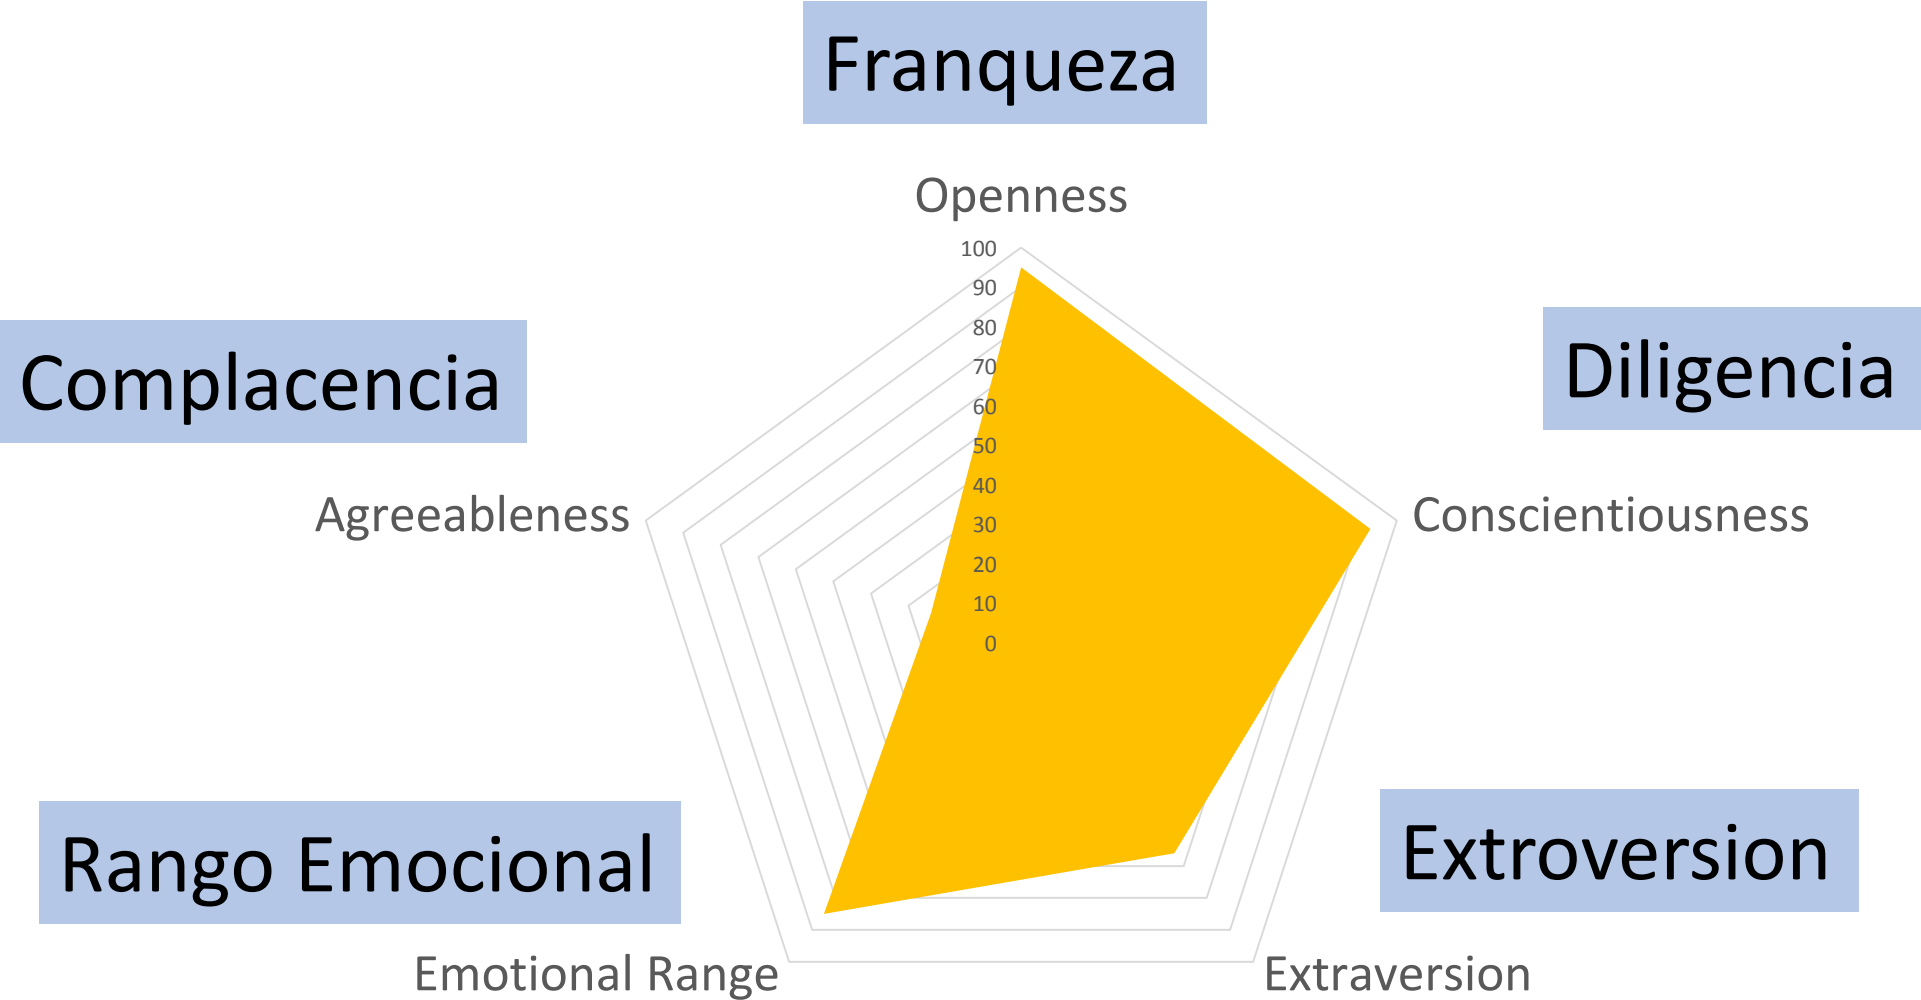

BIG FIVE: Características de la personalidad basada en el uso del lenguaje

Ginni Rometty (IBM CEO)