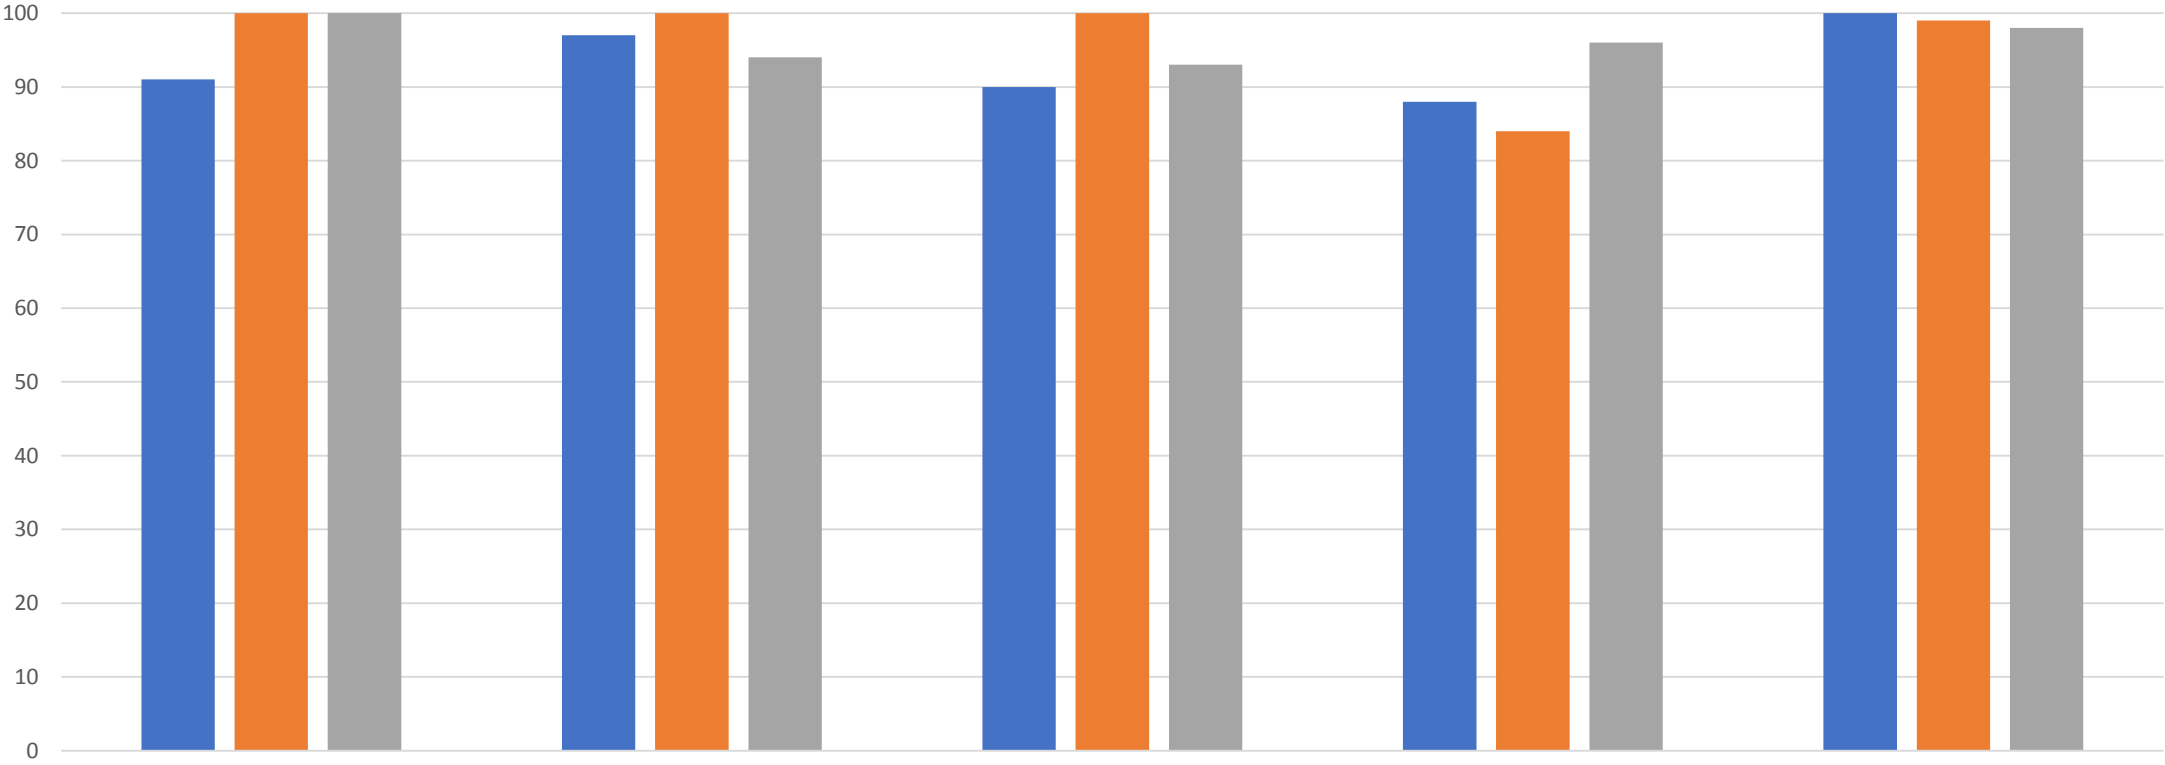

BIG FIVE: Características de la personalidad basada en el uso del lenguaje

Franqueza

Elon Musk

Ginni Rometty

Kanye West

Sundar Pichai

Tsai Ing-wen

Audacia

Inteligencia

Desafío a la autoridad