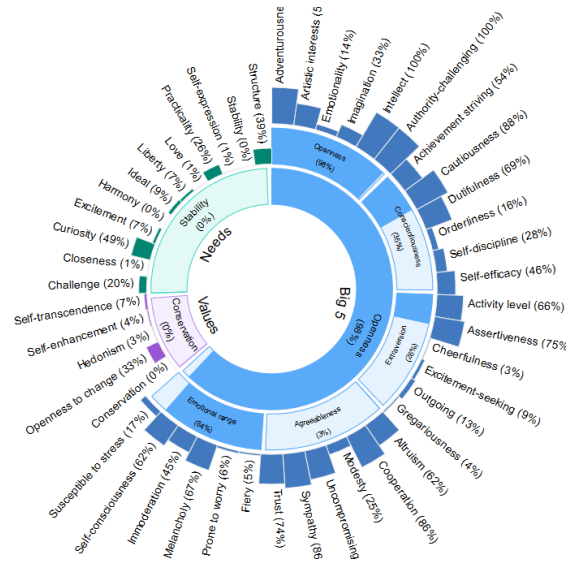

WATSON - LIDERAZGO

Elisa Martín Garijo
Chief Technology Officer
IBM Spain

Compartiendo y mejorando juntos

BIG FIVE: Características de la personalidad basada en el uso del lenguaje

Ginni Rometty (IBM)

Elon Musk (Tesla)

Franqueza: Media > 90%

Diligencia: Media > 75%

Extroversión: Media < 25%

Complacencia: Media < 25%

Rango Emocional: Media > 75%

Ginni Rometty

Elon Musk

Kanye West