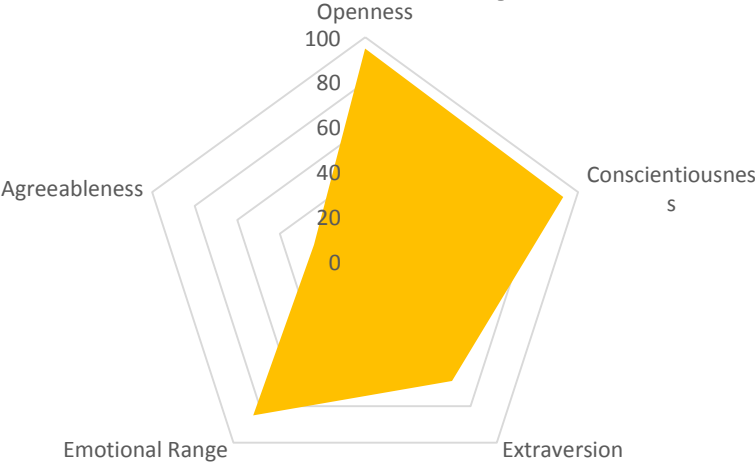

Franqueza: Media > 90%

Diligencia: Media > 75%

Extroversión: Media < 25%

Complacencia: Media < 25%

Rango Emocional: Media > 75%

Ginni Rometty

Elon Musk

Kanye West