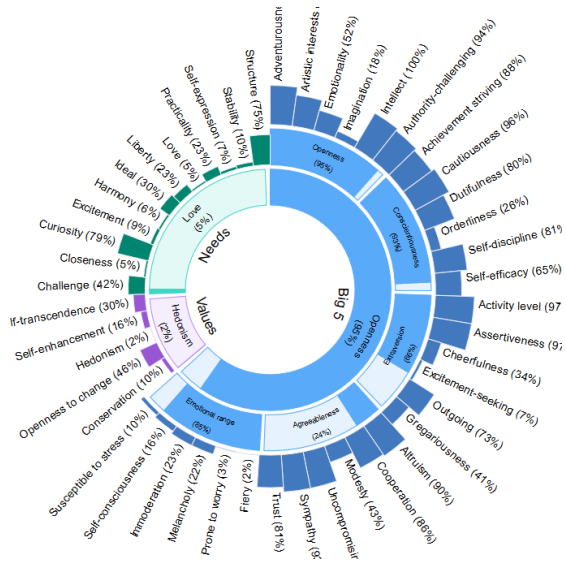

WATSON - LIDERAZGO

Elisa Martín Garijo
Chief Technology Officer
IBM Spain

Compartiendo y mejorando juntos

BIG FIVE: Características de la personalidad basada en el uso del lenguaje

Ginni Rometty (IBM)

Elon Musk (Tesla)

Franqueza: Media > 90%

Diligencia: Media > 75%

Extroversión: Media < 25%

Complacencia: Media < 25%

Rango Emocional: Media > 75%

Ginni Rometty

Elon Musk

Kanye West