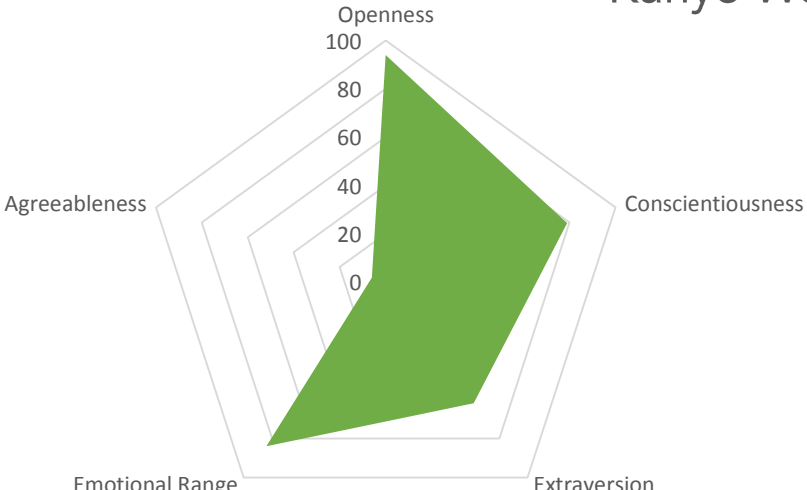

Tsai Ing-wen