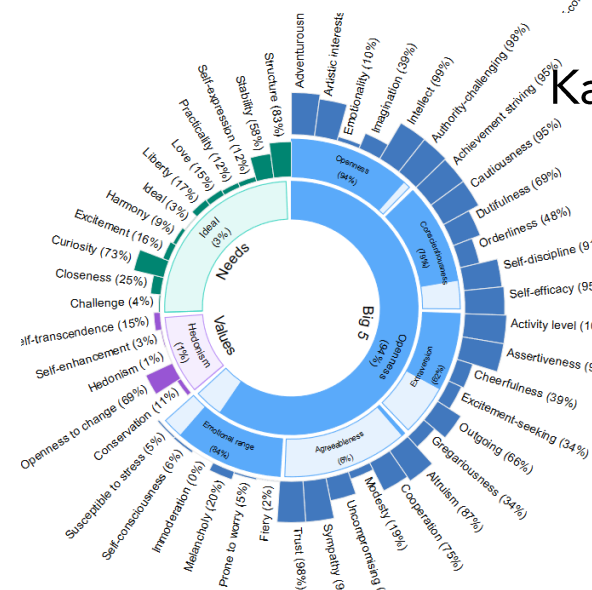

Tsai Ing-wen (Taiwan President)