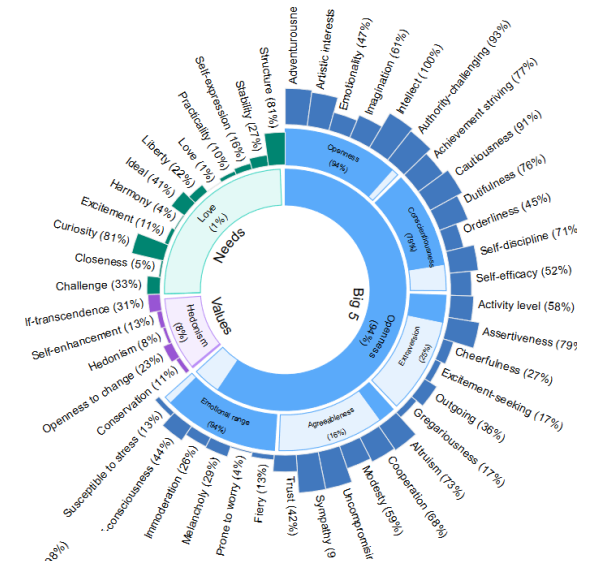

WATSON - LIDERAZGO

Elisa Martín Garijo
Chief Technology Officer
IBM Spain

Compartiendo y mejorando juntos

BIG FIVE: Características de la personalidad basada en el uso del lenguaje

Ginni Rometty (IBM)

Elon Musk (Tesla)

Franqueza: Media > 90%

Diligencia: Media > 75%

Extroversión: Media < 25%

Complacencia: Media < 25%

Rango Emocional: Media > 75%

Ginni Rometty

Elon Musk

Kanye West