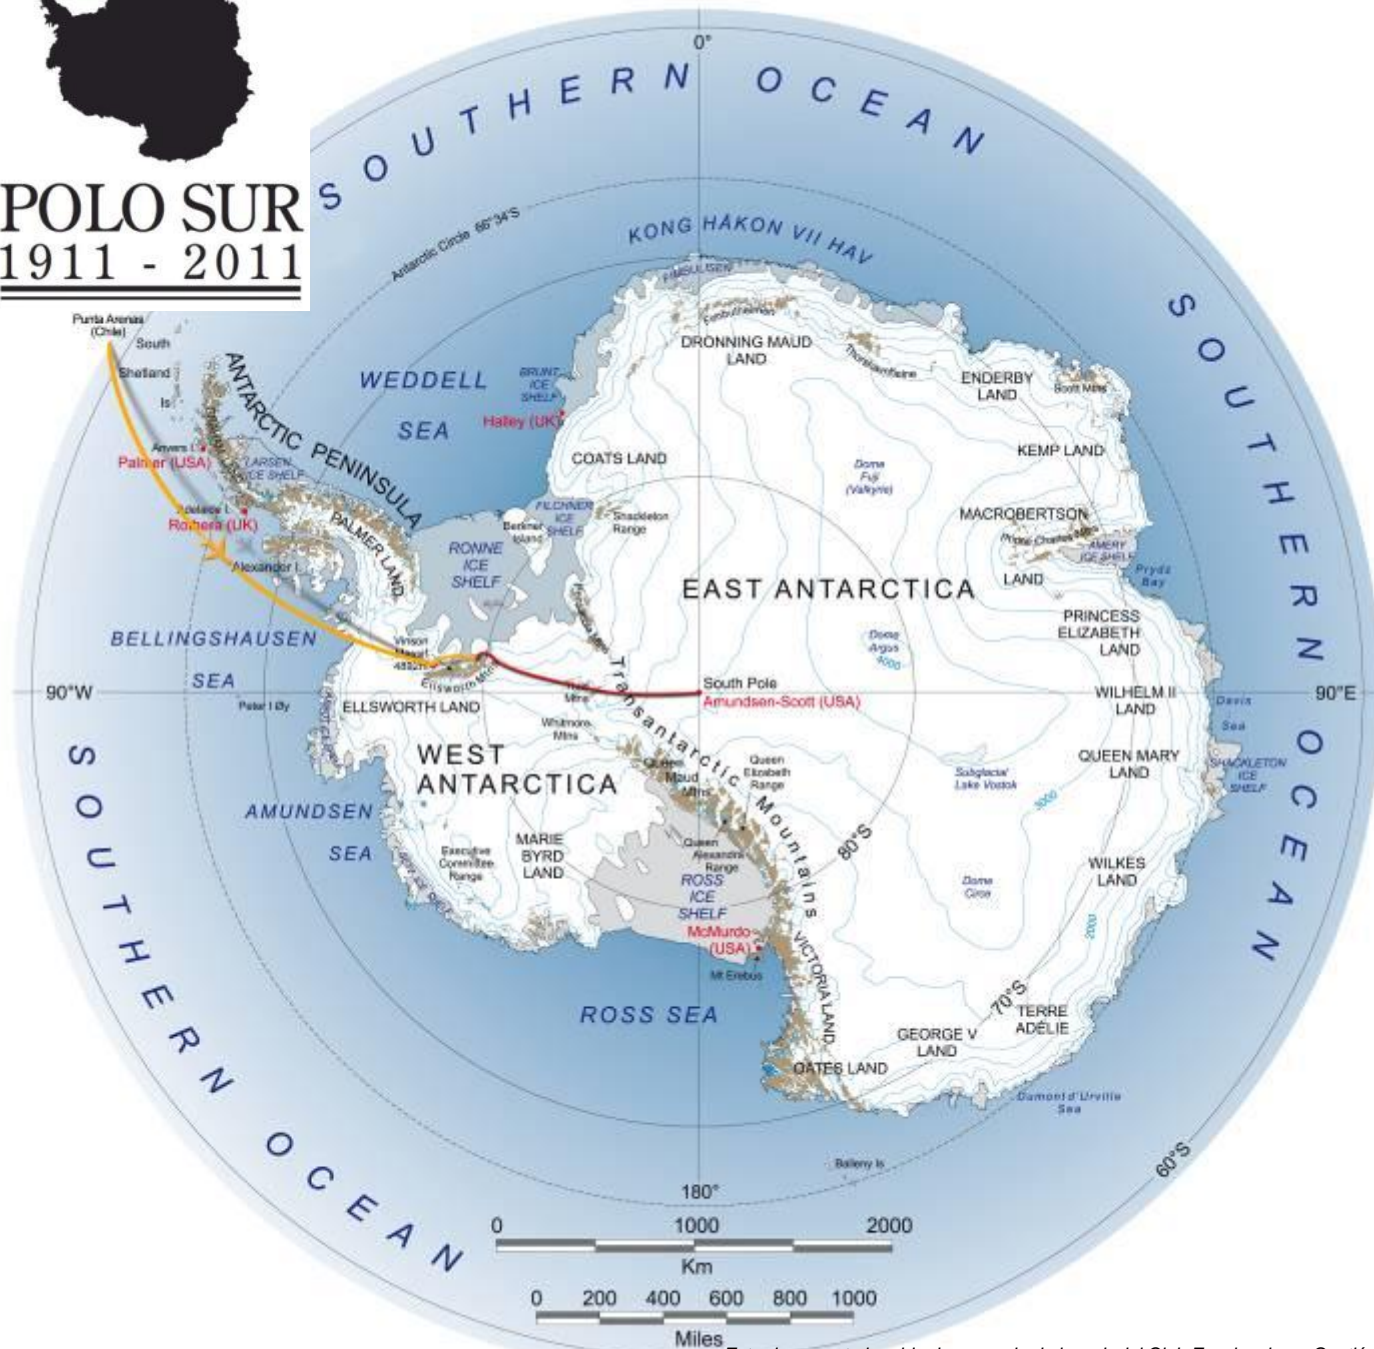

 @albert_bosch

albertbosch

 **Campo base 5.400 mts**

 **Campo uno 6.000 mts**

 **Campo dos 6.400 mts**

 **Campo tres 7.300 mts**

 **Campo cuatro 8.000 mts**

POLO SUR 1911 - 2011